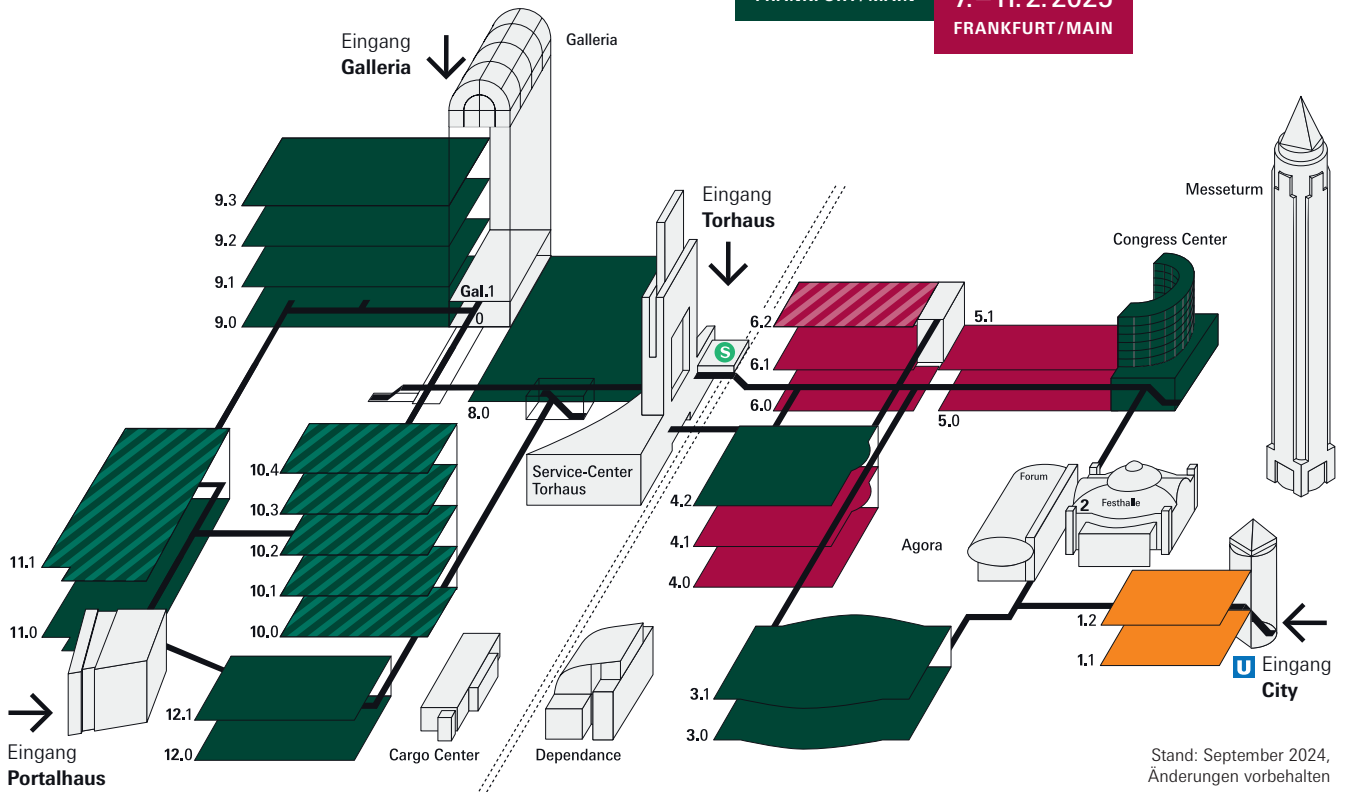

# GELÄNDEPLAN

**ambiente**

7.–11. 2. 2025  
FRANKFURT / MAIN

**christmasworld**

7.–11. 2. 2025  
FRANKFURT / MAIN

**creativeworld**

7.–10. 2. 2025  
NEU: Freitag bis Montag  
FRANKFURT / MAIN